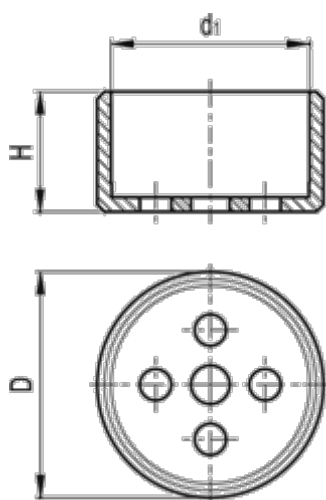

Varenummer: 20658035  
Beskrivelse: E+G Styre kappe  
GN 187.1-40-ST

## Mål

D -0,5	= 44
d1 +0,2/+0,3	= 40
H	= 24.5
Note	= For GN 187.4-40
Vægt (g)	= 59